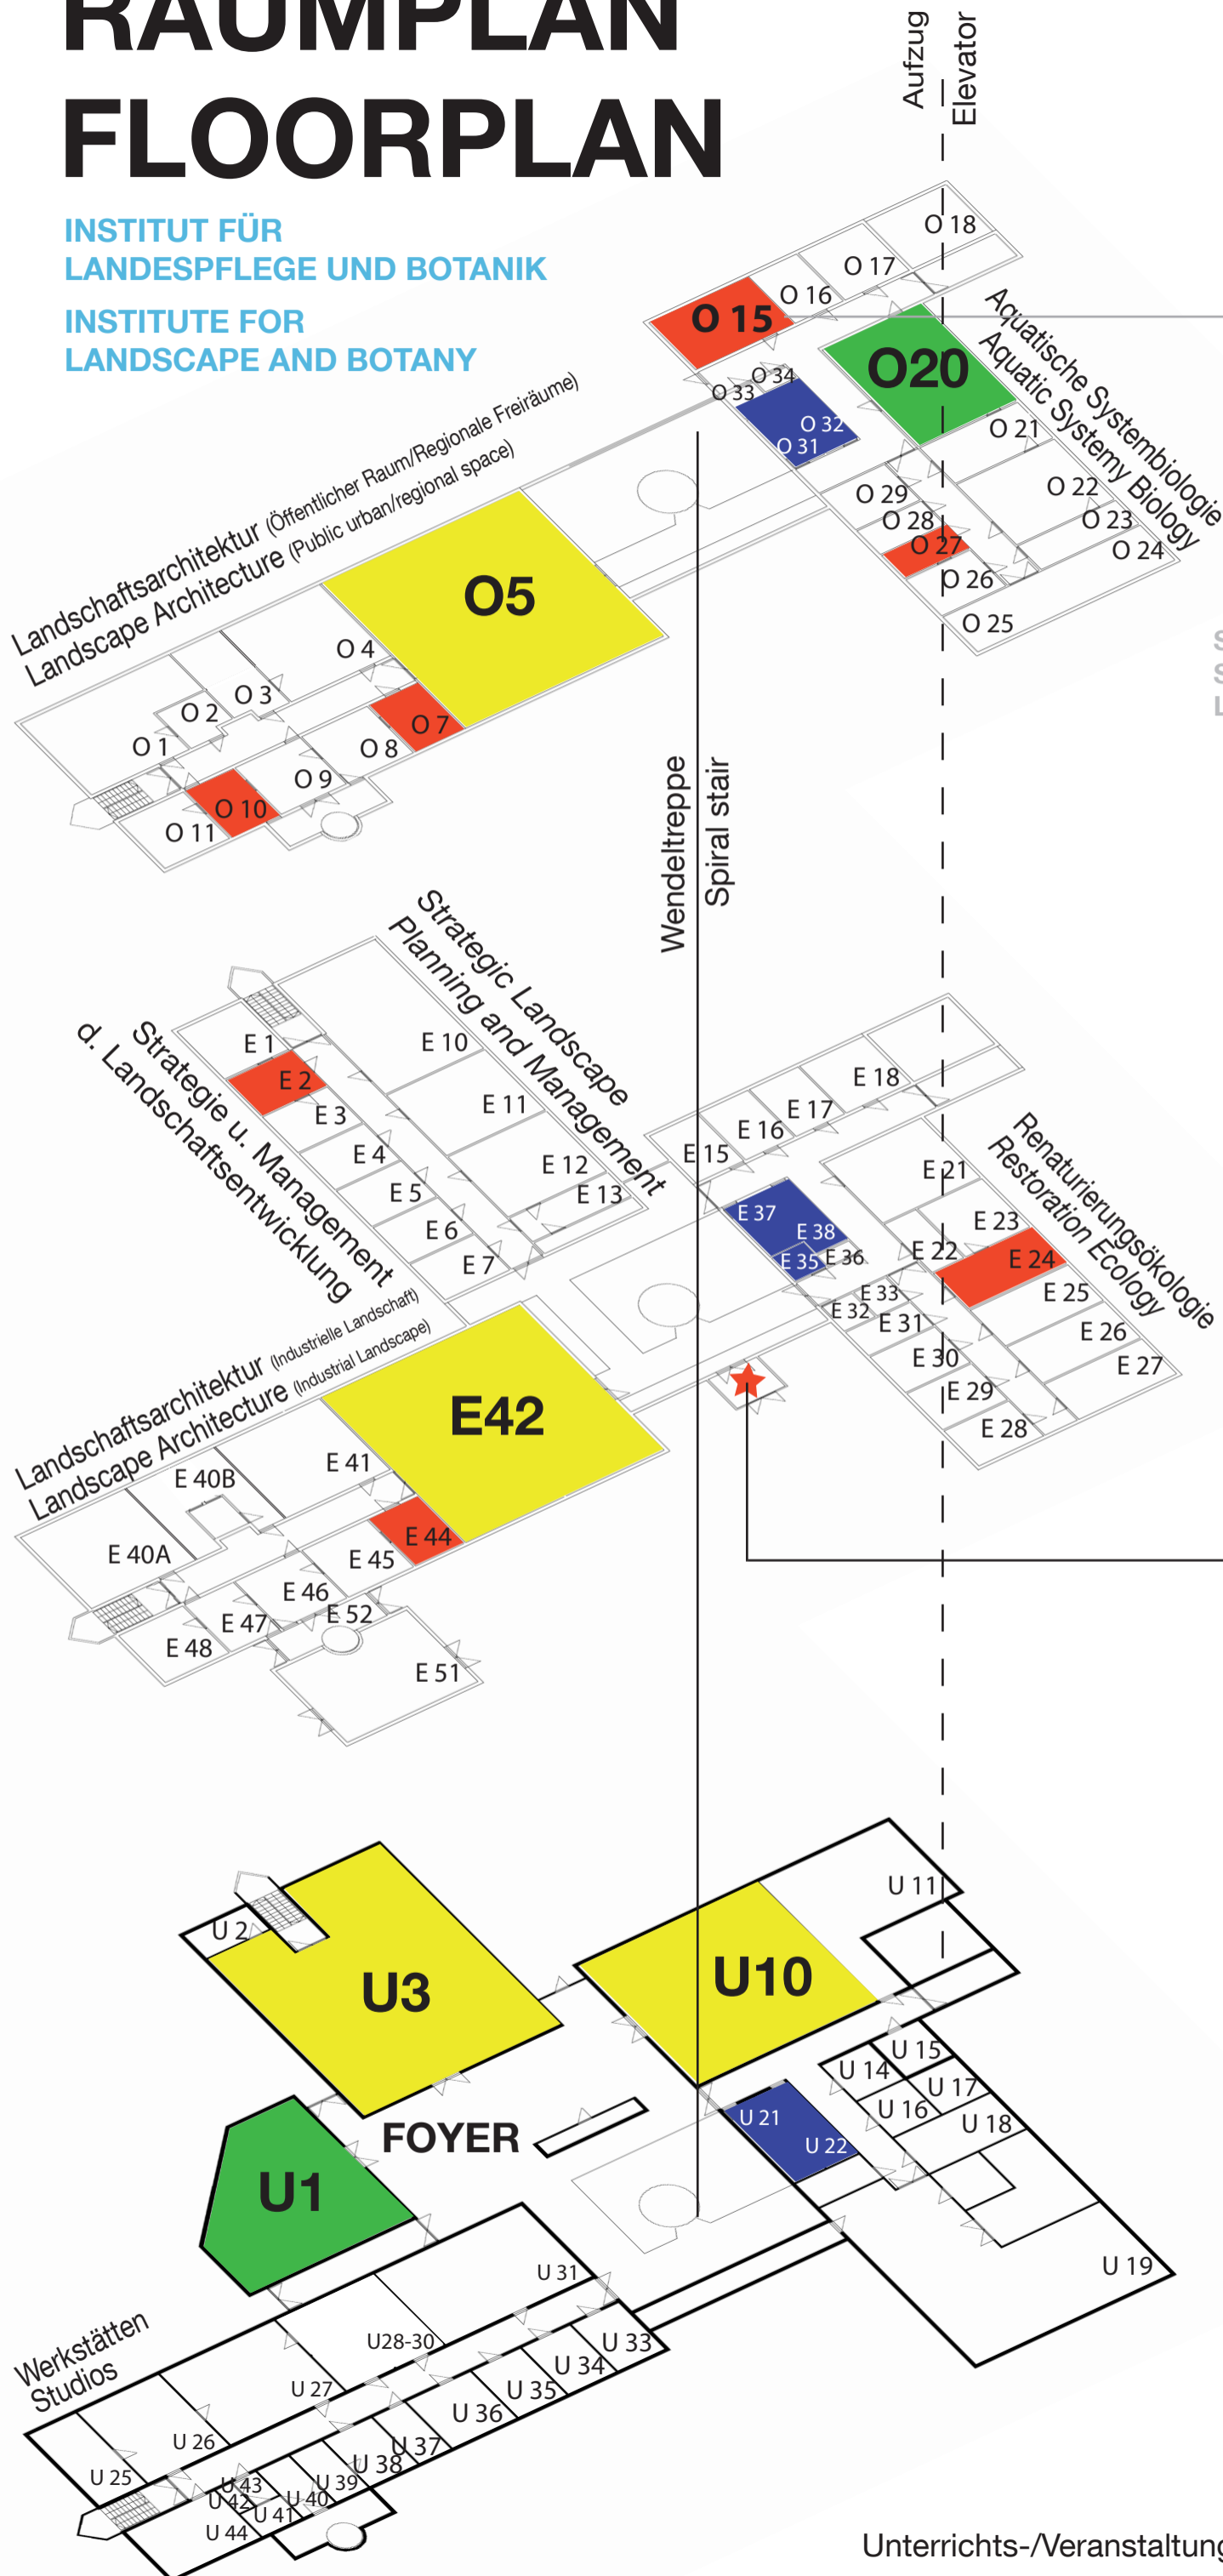

RAUMPLAN FLOORPLAN

INSTITUT FÜR
LANDESPFLEGE UND BOTANIK
INSTITUTE FOR
LANDSCAPE AND BOTANY

OBERGESCHOSS (O)
UPPER FLOOR

ERDGESCHOSS (E)
GROUND FLOOR

UNTERGESCHOSS (U)
BASEMENT

Servicebüro
Studienfakultät
Landschaftsarchitektur u. Landschaftsplanung

Haupteingang
Main entrance

Standort, you are here

Projekträume, Project Rooms

Servicestellen, Service Points

Toiletten, Toilets

Unterrichts-/Veranstaltungsräume, Teaching-/Eventrooms